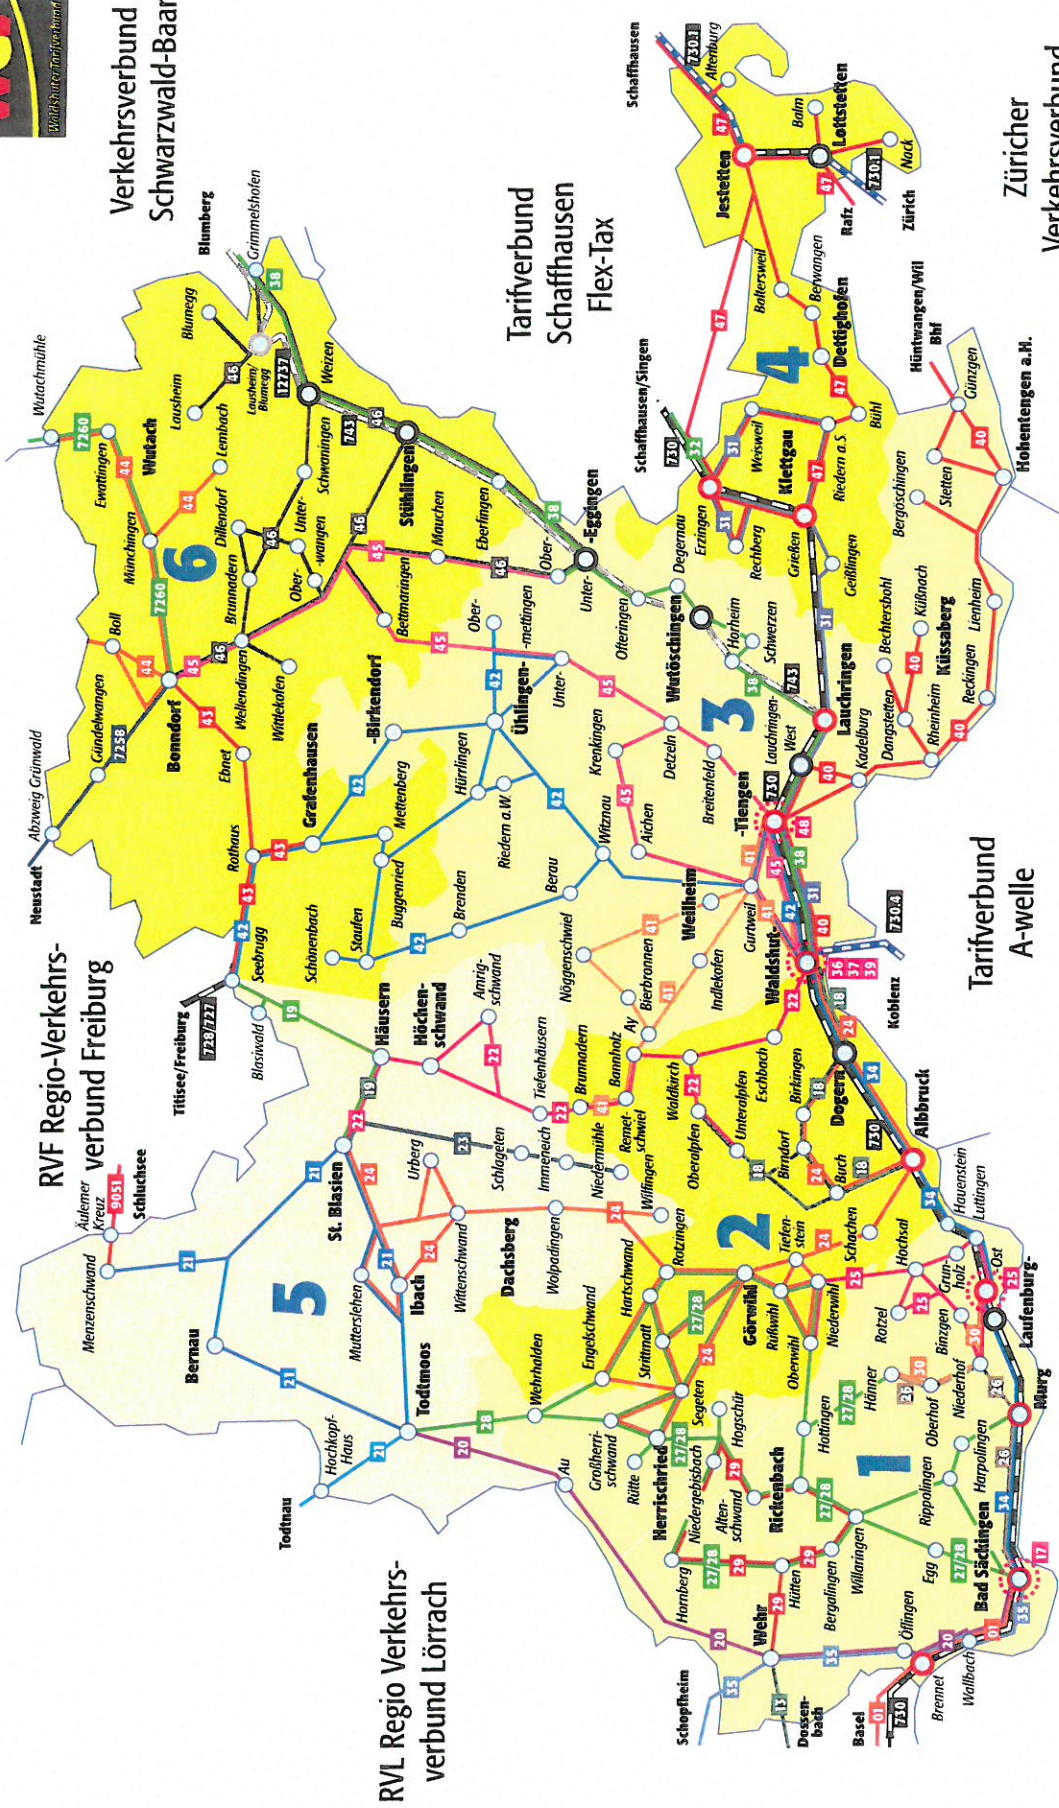

Linienetz und Tarifzonen des Waldshuter Tarifverbundes

Verkehrsverbund Schwarzwald-Baar

Verkehrsverbund A-welle

Tarifverbund Schaffhausen Flex-Tax

Zürcher Verkehrsverbund

RVF Regio-Verkehrsverbund Freiburg

RVL Regio Verkehrsverbund Lörrach

- Erläuterungen**
- 75 74 Buslinie
 - 7215 Nummer der Bus-Fahrplantabelle
 - 730 Nummer der Zug-Fahrplantabelle
 - Schienenverkehr
 - Schienenfreizeitverkehr
 - Verknüpfungsbahnhof/Schiene/Bus
 - Bahnhof
 - Bahnhof (kein wtv-Tarif)
 - Tarifpunkt (weitere Tarifpunkte s. Fahrplan Landkreis Waldshut)
 - Stadtverkehrslinien
 - 1-6 Tarifzonen Landkreis Waldshut
- Graphik:**
Landratsamt Waldshut
Amt für Wirtschaftsförderung und Nahverkehr / E. Flum